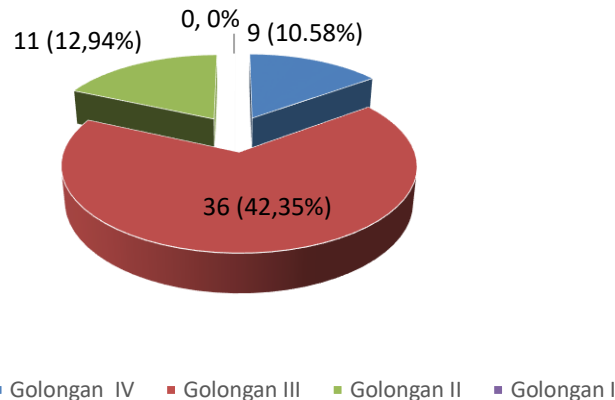

Deskripsi Aparatur BBPP Kupang Berdasarkan Golongan Ruang Kepegangatan

Berdasarkan tabel diatas, tingkat golongan pegawai (PNS) BBPP Kupang ada 9 (sembilan) orang golongan IV, 40 (empat puluh) orang golongan III, 11 (sebelas) orang golongan II.

Tabel 5. Komposisi Pegawai (PNS, CPNS, THL) di Balai Besar Pelatihan Peternakan (BBPP) Kupang Berdasarkan Tingkat Pendidikan

No	Jabatan/ Status	Tingkat Pendidikan							Jumlah
		SD	SLTP	SLTA	DIII	DIV/S-1	S-2	S-3	
1	Struktural								
	a. Eselon II						1		1
	b. Eselon III					1	2		3
	c. Eselon IV					5	2		7
2	Fungsional Widyaiswara						11		11
3	Calon Widyaswara					3	2		5
5	Pranata Arsiparis				1				1
6	Fungsional Umum	2		12	5	8	3		28
7	CPNS								-
8	Tenaga Harian Lepas	1		14	1	13			29
	Jumlah	3	0	26	6	31	21	0	85