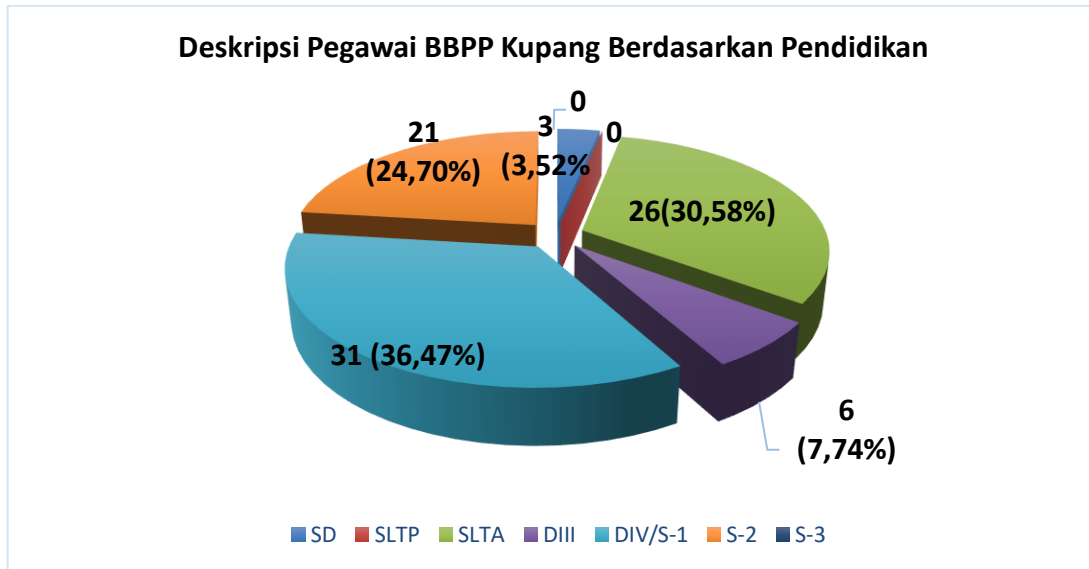

Berdasarkan tabel diatas, tingkat pendidikan pegawai (PNS dan THL) BBPP Kupang :14 (Empat Belas) orang S-2, 21 (dua puluh satu) orang S-1/D-4, 32 (tiga puluh dua) orang D3, 6(enam) orang SLTA, dan 29 (dua puluh sembilan) orang SD, 3 (tiga orang).

Tabel 6. Daftar Pegawai Tugas Belajar Tahun 2020

No.	Nama/NIP	Pangkat/ Golongan	Perguruan Tinggi	Jenjang Pendidikan
1	Ari Oscar Moris, SST	III/a	UNPAD Bandung	S-2

Tabel 7. Daftar Pegawai Ijin Belajar Tahun 2020

No.	Nama/NIP	Pangkat/ Golongan	Perguruan Tinggi	Jenjang Pendidikan
1	Sitti Aminah Daiman,SH	III/d	UNDANA	S-2
2	Drh.Cahya Purnamasari	III/b	UNDANA	S-2