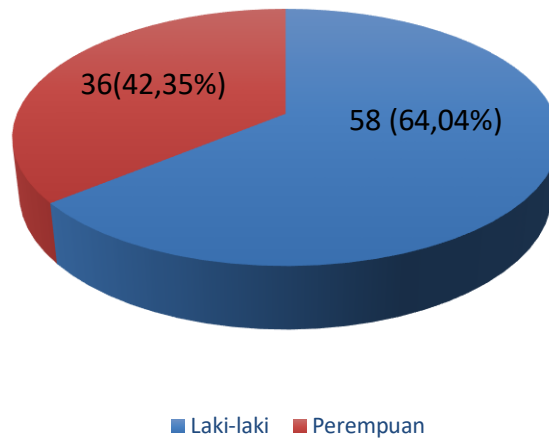

Deskripsi Aparatur BBPP Kupang Berdasarkan Jenis Kelamin

Tabel 4. Komposisi Pegawai (PNS) di Balai Besar Pelatihan Peternakan (BBPP) Kupang berdasarkan Golongan

No.	Jabatan/Status	Golongan				Jumlah
		IV	III	II	I	
1.	Struktural					
	a. Eselon II	1				1
	b. Eselon III	3				3
	c. Eselon IV	1	6			7
2.	FungsionalWidyaiswara	4	7			11
3	Calon Widyaiswara		5			5
4	Pranata Arsiparis		1			1
5	Fungsional Umum		21	11		32
6	CPNS	-	-	-	-	-
Jumlah		9	36	11		58