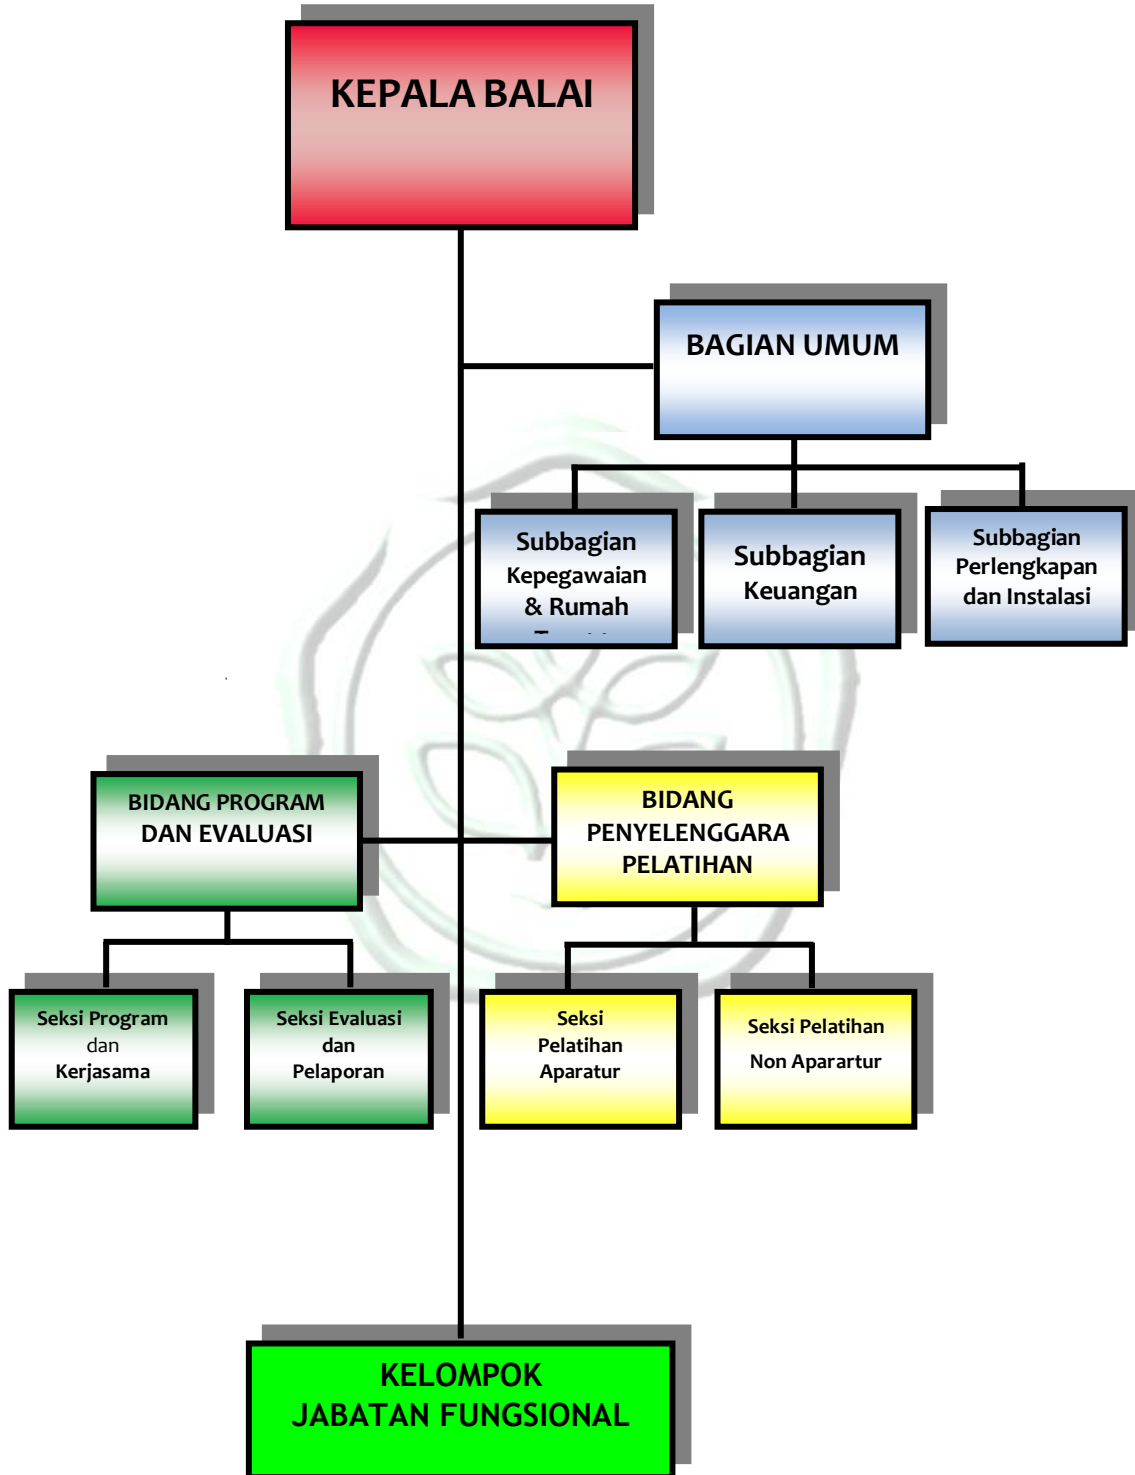

Tabel 2. Susunan Personil Jabatan Struktural BBPP Kupang

STRUKTUR ORGANISASI BBPP KUPANG

Tabel 2. Susunan Personil Jabatan Struktural BBPP Kupang

No.	Nama/NIP	Pangkat/Golongan	Jabatan
1.	Drh. Bambang Haryanto, MM	Pembina Utama Muda (IV/b)	Kepala Balai
2.	H.M. Ukkas, S.Pi. 19641231 199403 1 005	Pembina (IV/b)	Kepala Bagian Umum
3.	Dedih Zeanudin,S.Sos,MM	Pembina (IV/b)	Kepala Bidang Program dan Evaluasi
4.	Ir. Nambut Maksimus 19621231 199003 1 223	Pembina (IV/a)	Kepala Bidang Penyelenggaraan Pelatihan
5.	Sitti Aminah Daiman,SH 19800810 200801 2 028	Penata (III/d)	Kepala Subbagian Kepegawaian dan Rumah Tangga
6.	Hj.Rukmawati,SST,MM 19830811 200604 2 002	Penata (III/c)	Kepala Subbagian Keuangan
7.	Abdul Salam, SE 19671231 199903 1 003	Penata(III/c)	Kepala Subbagian Perlengkapan dan Instalasi
8.	Bayu Ariawan,S.Pd,M.Si 19840712 2009 12 1 010	Penata (III/c)	Kepala Seksi Program dan Kerjasama
9.	Dewi Yohana Manu, STP. 19740106 200212 2 001	Penata Tingkat I (III/d)	Kepala Seksi Evaluasi dan Pelaporan
10.	H.M. Awaluddin, S.Pi. 19660225 199803 1 002	Pembina (IV/a)	Kepala Seksi Pelatihan Aparatur
11.	Rais Sidiq Fitriyadi, S.Pt 19850703 201101 1 009	Penata Muda Tingkat I (III/c)	Kepala Seksi Pelatihan Nonaparatur